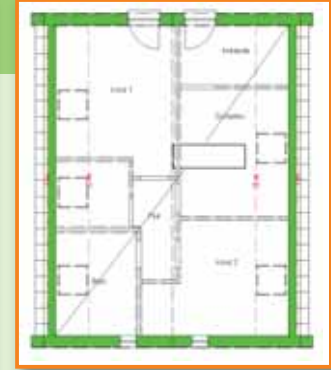

*Ziehen Sie heute ein und
bauen morgen aus für
Ihren Nachwuchs!*

Erdgeschoss

Dachgeschoss

Schlüsselfertig 129.500,-€

gemäß aktuell gültiger Bauleistungsbeschreibung

Erdgeschoss

Dachgeschoss

Variante 2 Aktionshaus „Trend 120“